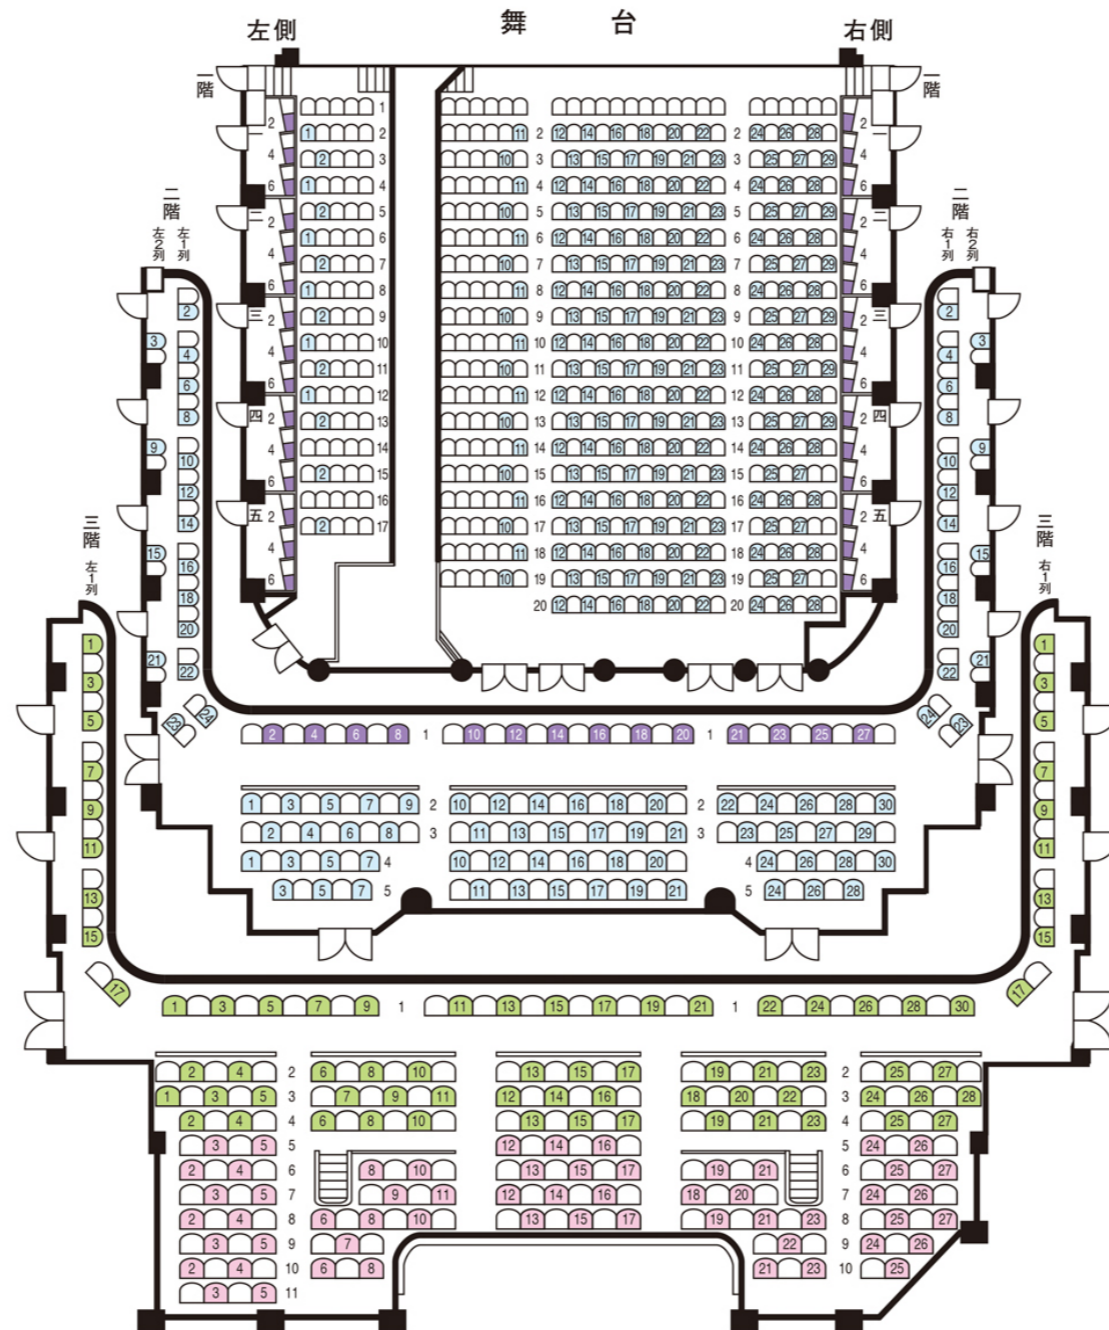

令和2年12月

京都四條 南座 吉例顔見世興行 客席等級区分

…特別席 …1等席 …2等席 …3等席

※座席は原則、前後左右を空けて販売いたします。
※座席は変更となる場合がございます。
※番号の表示されている座席が販売するお席です。
※座席の左右が空席のため、チケットWeb松竹の自動選択において【連続席を希望する】を選択されると該当がなく、操作が終了いたしますので、ご注意ください。